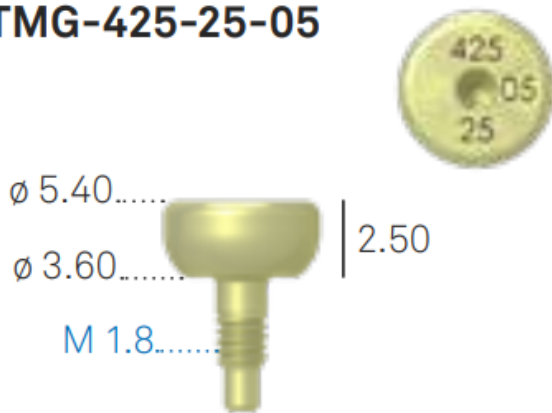

HEAL.ABUT.PRAMA IN0,5H2,5D4,2

Šifra: SW-LTMG42525-05
Kategorija proizvoda: Sistem PRAMA
Proizvođač: SWEDEN & MARTINA

Cena: **2.803,00** rsd.

L-TMG-425-25-05

0